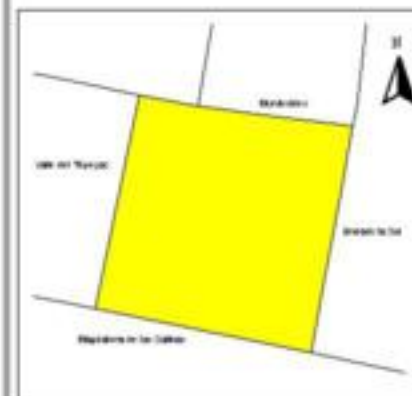

EVALUA DF
Consejo de Evaluación del
Desarrollo Social del
Distrito Federal

INDICE DE DESARROLLO SOCIAL

Delegación: Gustavo A. Madero
Colonia: Churubusco Tepeyac
Grado de Desarrollo: Alto

Grado de Desarrollo Social